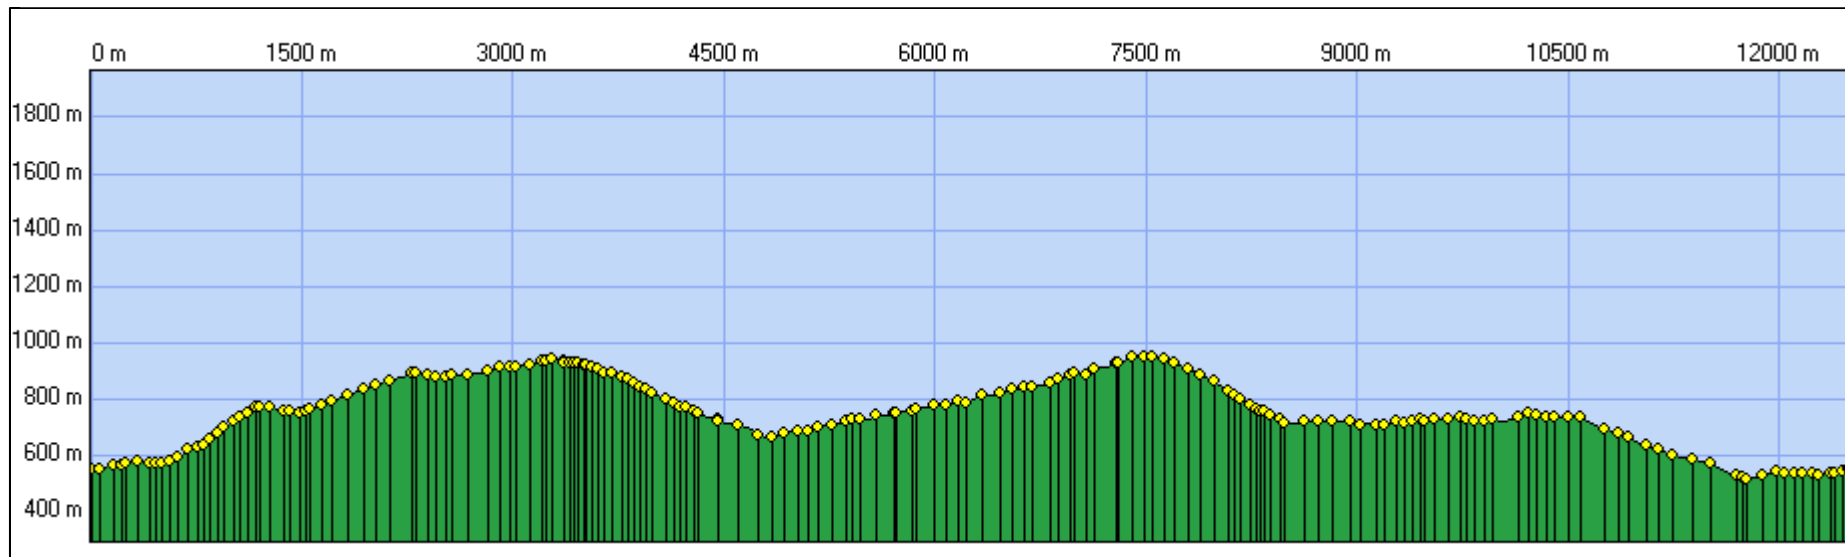

Description