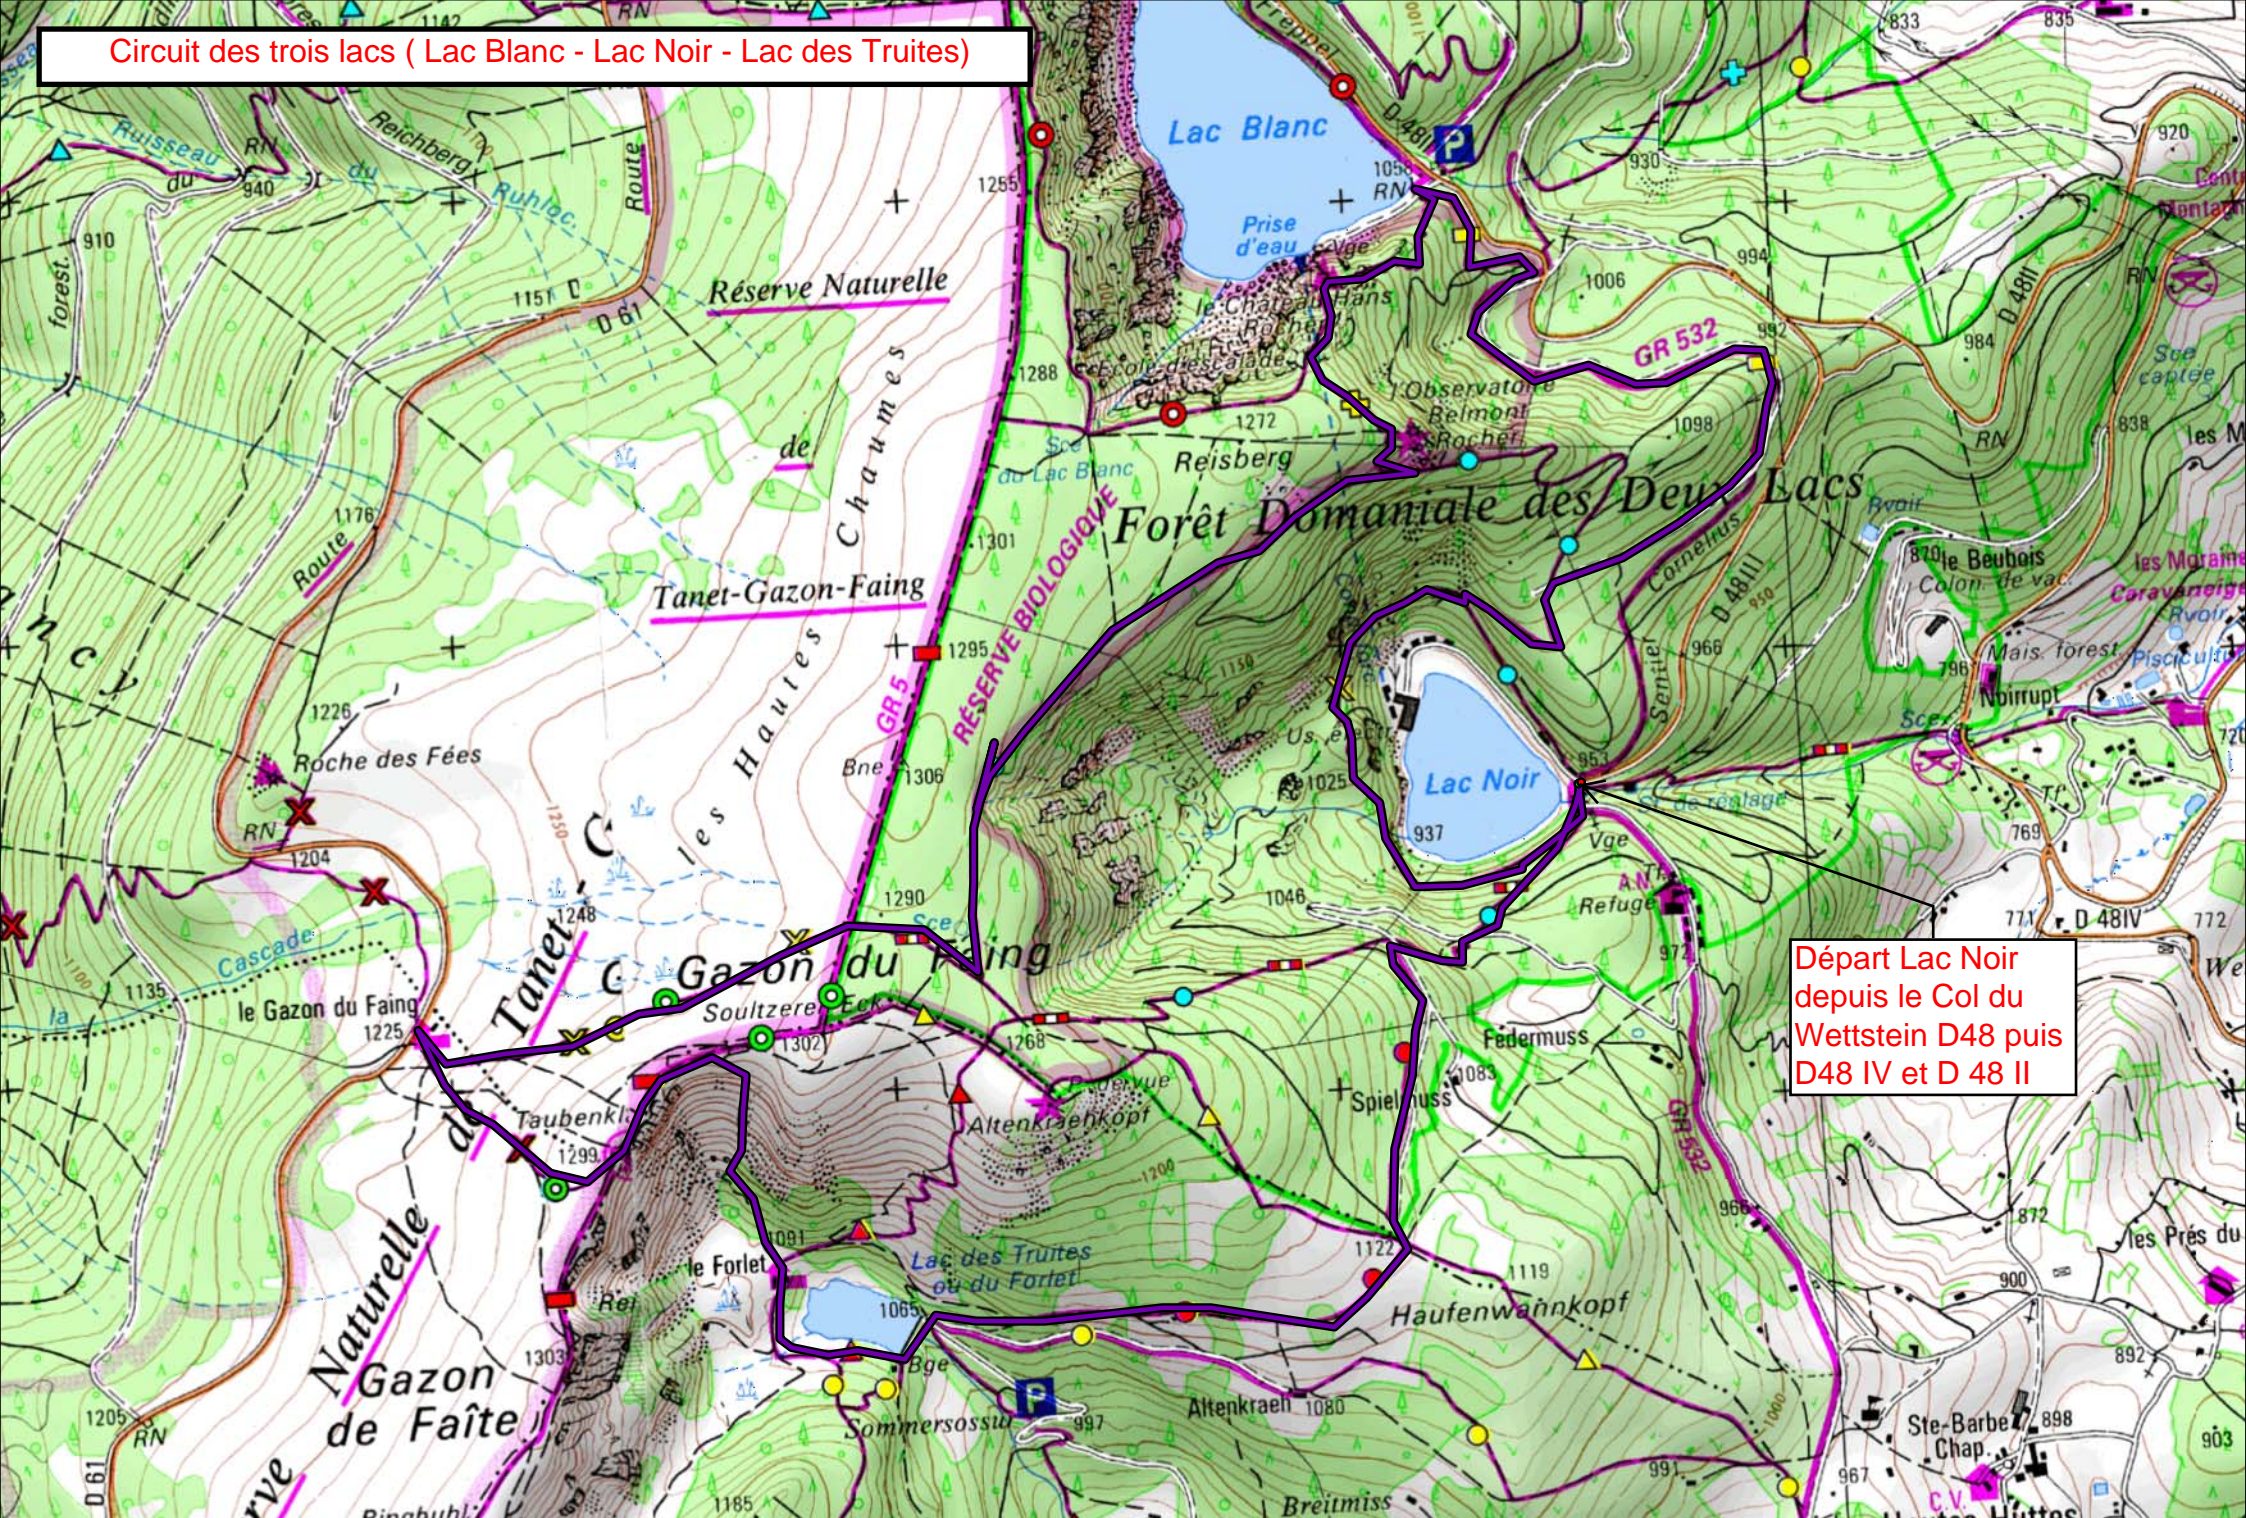

Circuit des trois lacs (Lac Blanc - Lac Noir - Lac des Truites)

Départ Lac Noir
depuis le Col du
Wettstein D48 puis
D48 IV et D 48 II

TRK000

Distance à plat	13020.42 m	Dénivelée positive	788 m
Distance réelle	13112.74 m	Dénivelée négative	787 m
Altitude minimum	947 m	Différence d'altitude	1 m
Altitude maximum	1291 m		

Description