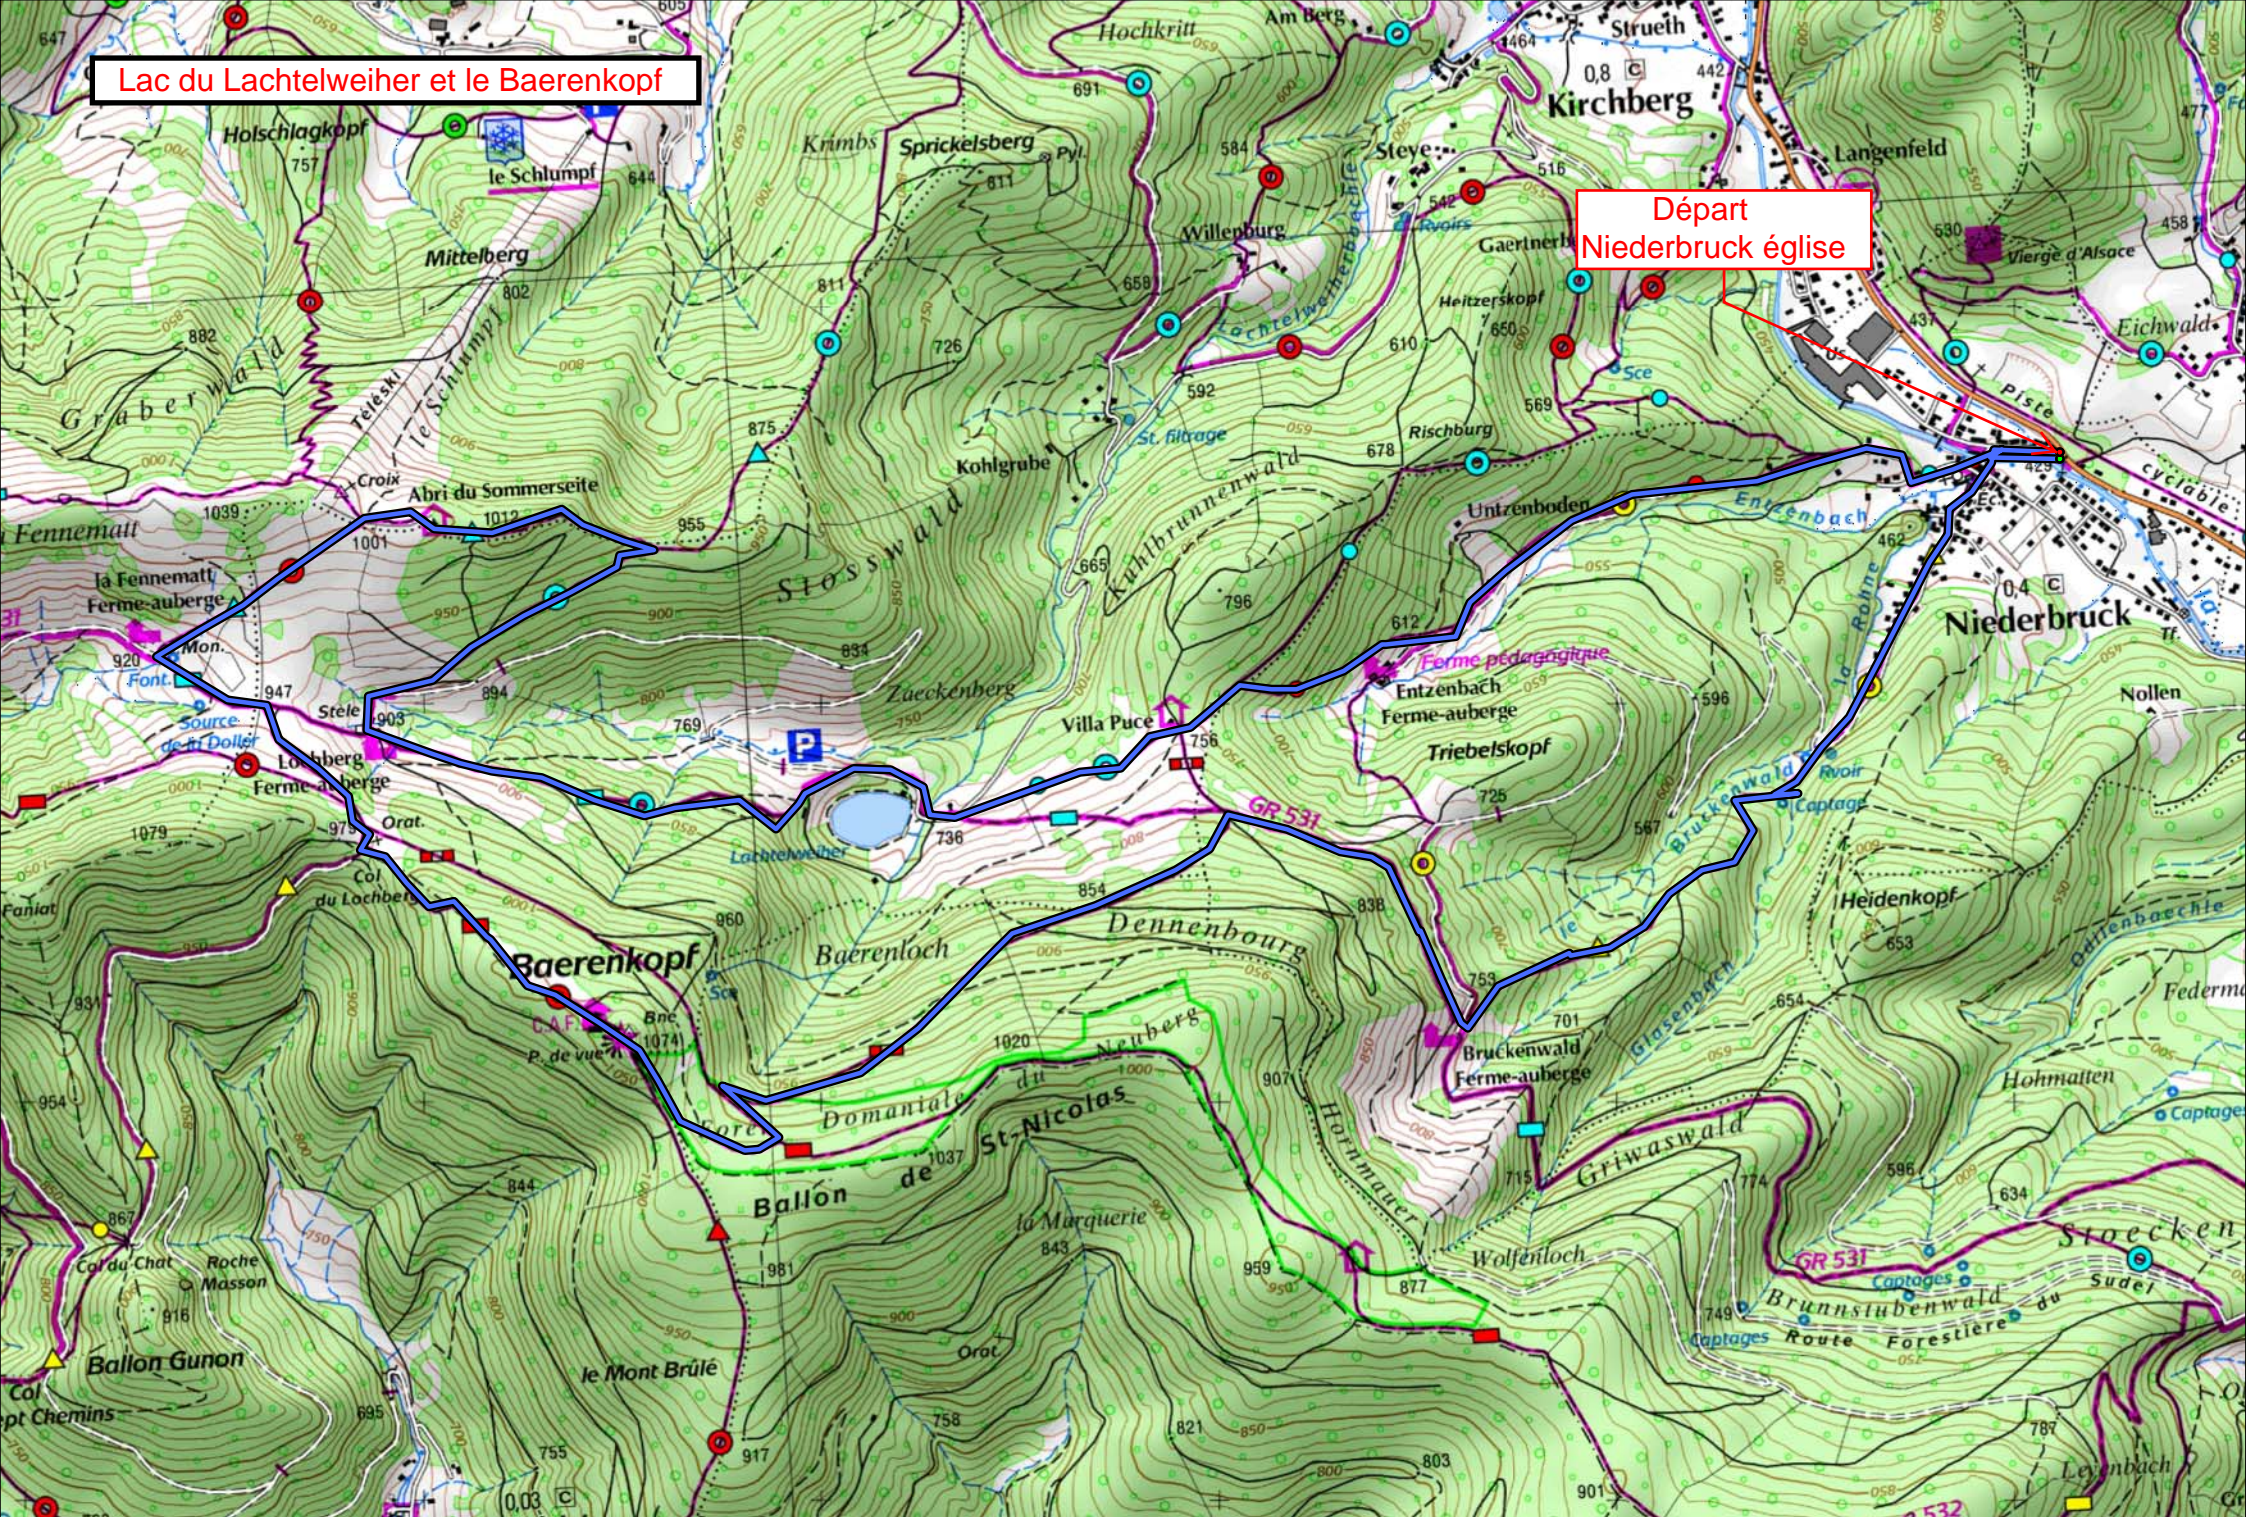

Lac du Lachtelweiher et le Baerenkopf

Départ  
Niederbruck église

**TRK000**

<b>Distance à plat</b>	14399.11 m	<b>Dénivelée positive</b>	831 m
<b>Distance réelle</b>	14477.03 m	<b>Dénivelée négative</b>	829 m
<b>Altitude minimum</b>	428 m	<b>Différence d'altitude</b>	1 m
<b>Altitude maximum</b>	1070 m		

**Description**