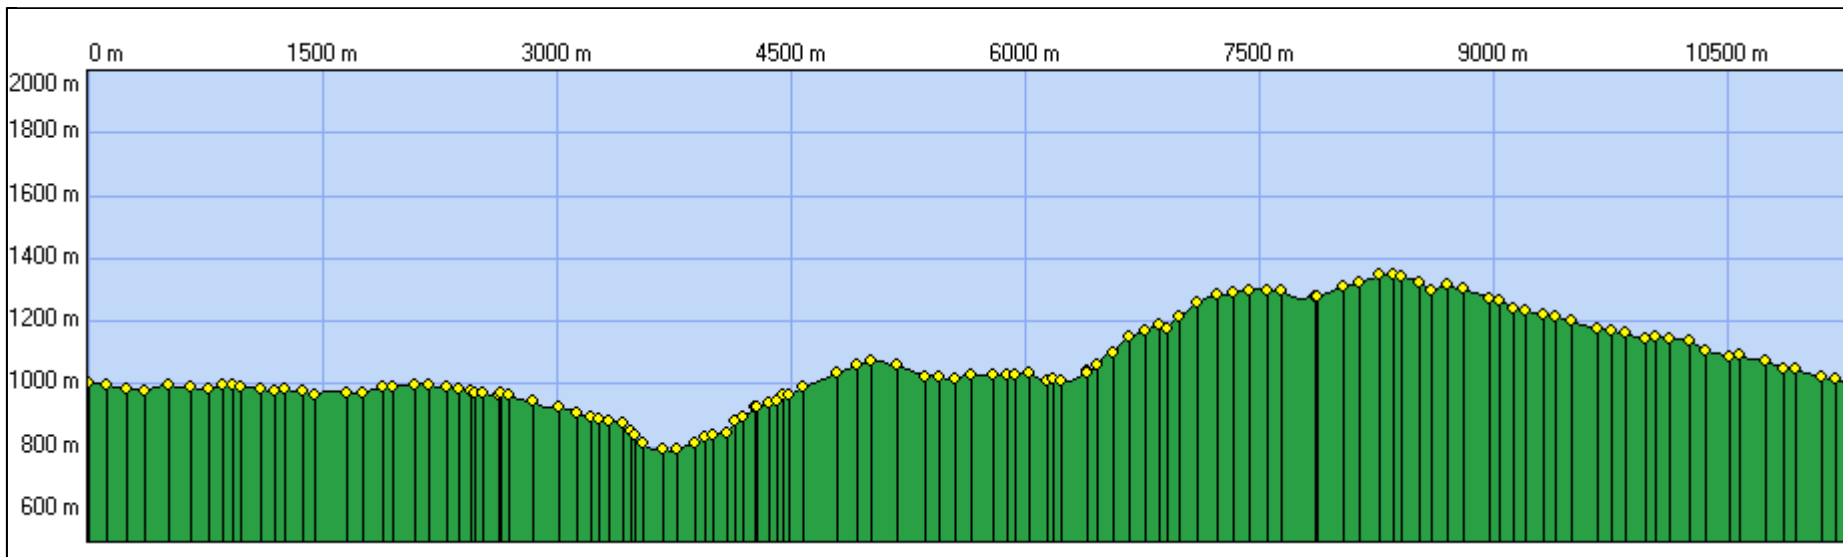

Description