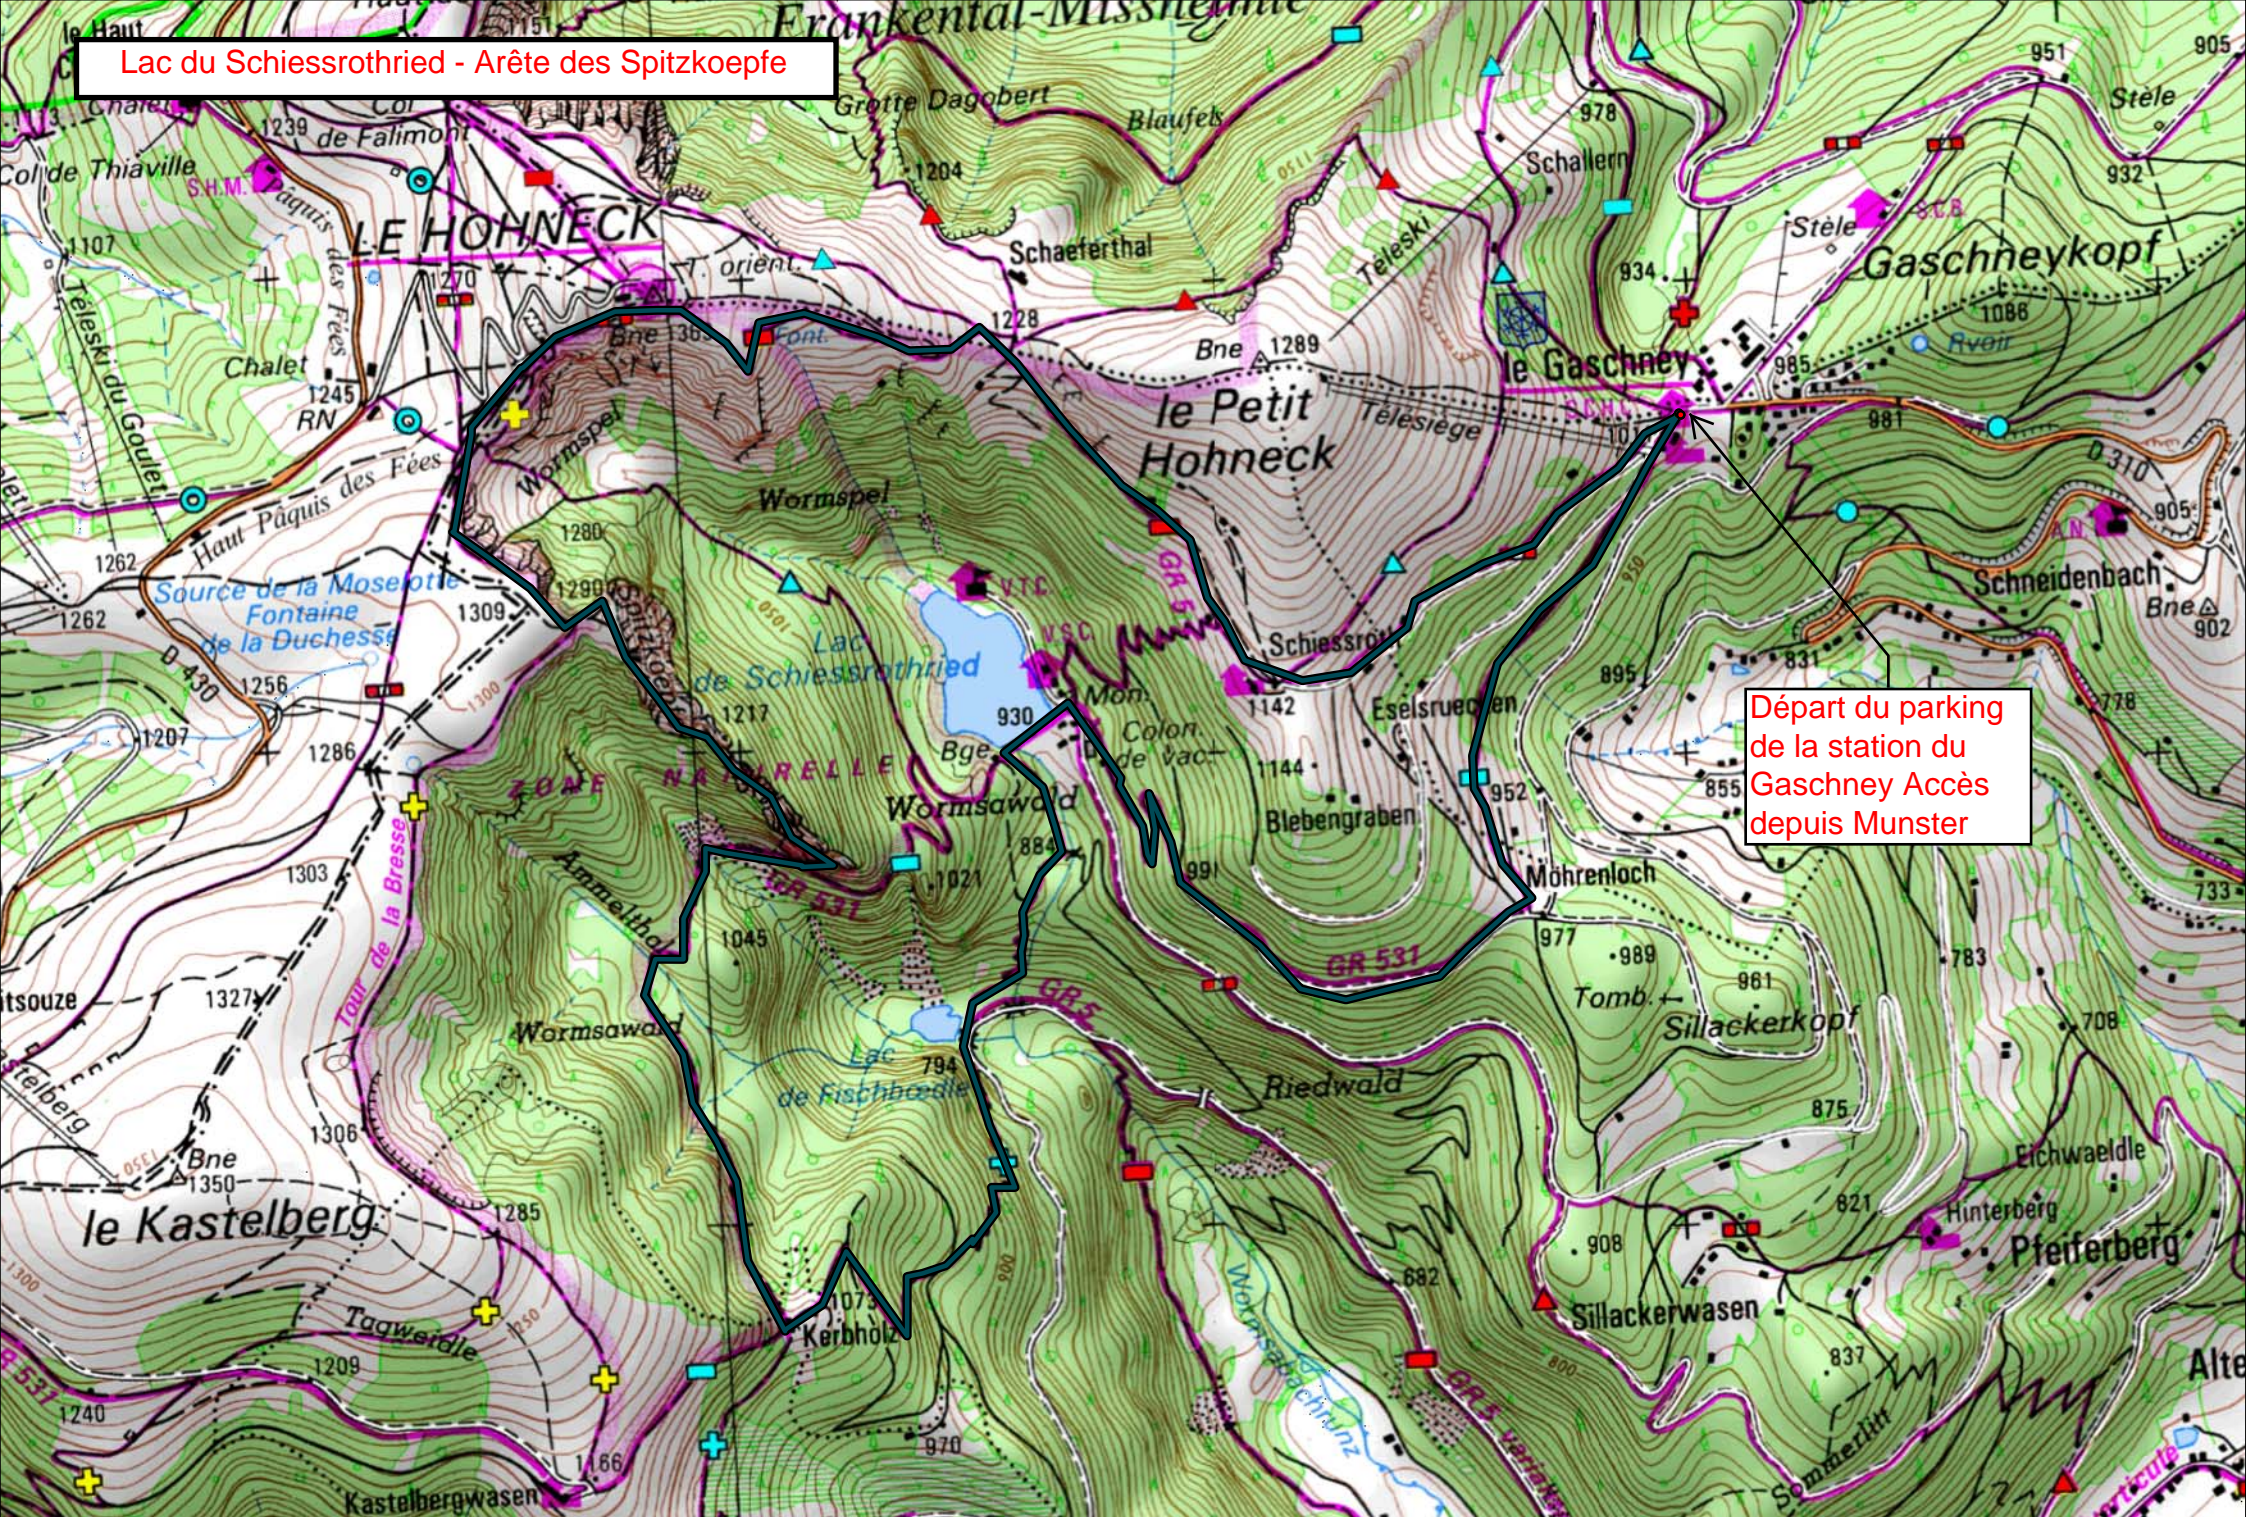

Lac du Schiessrothried - Arête des Spitzkoepfe

Départ du parking de la station du Gaschney Accès depuis Munster

TRK000

Distance à plat	11269.34 m	Dénivelée positive	866 m
Distance réelle	11412.18 m	Dénivelée négative	867 m
Altitude minimum	782 m	Différence d'altitude	0 m
Altitude maximum	1349 m		