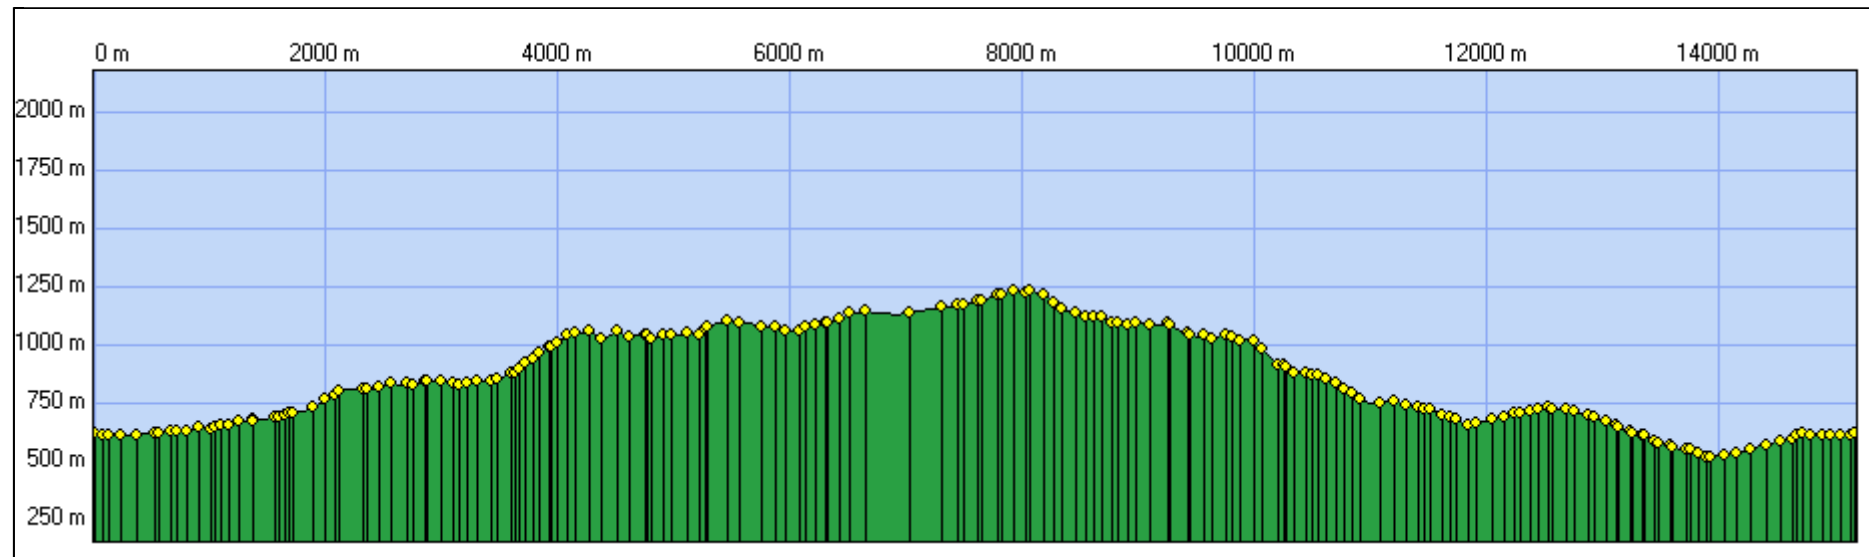

Description