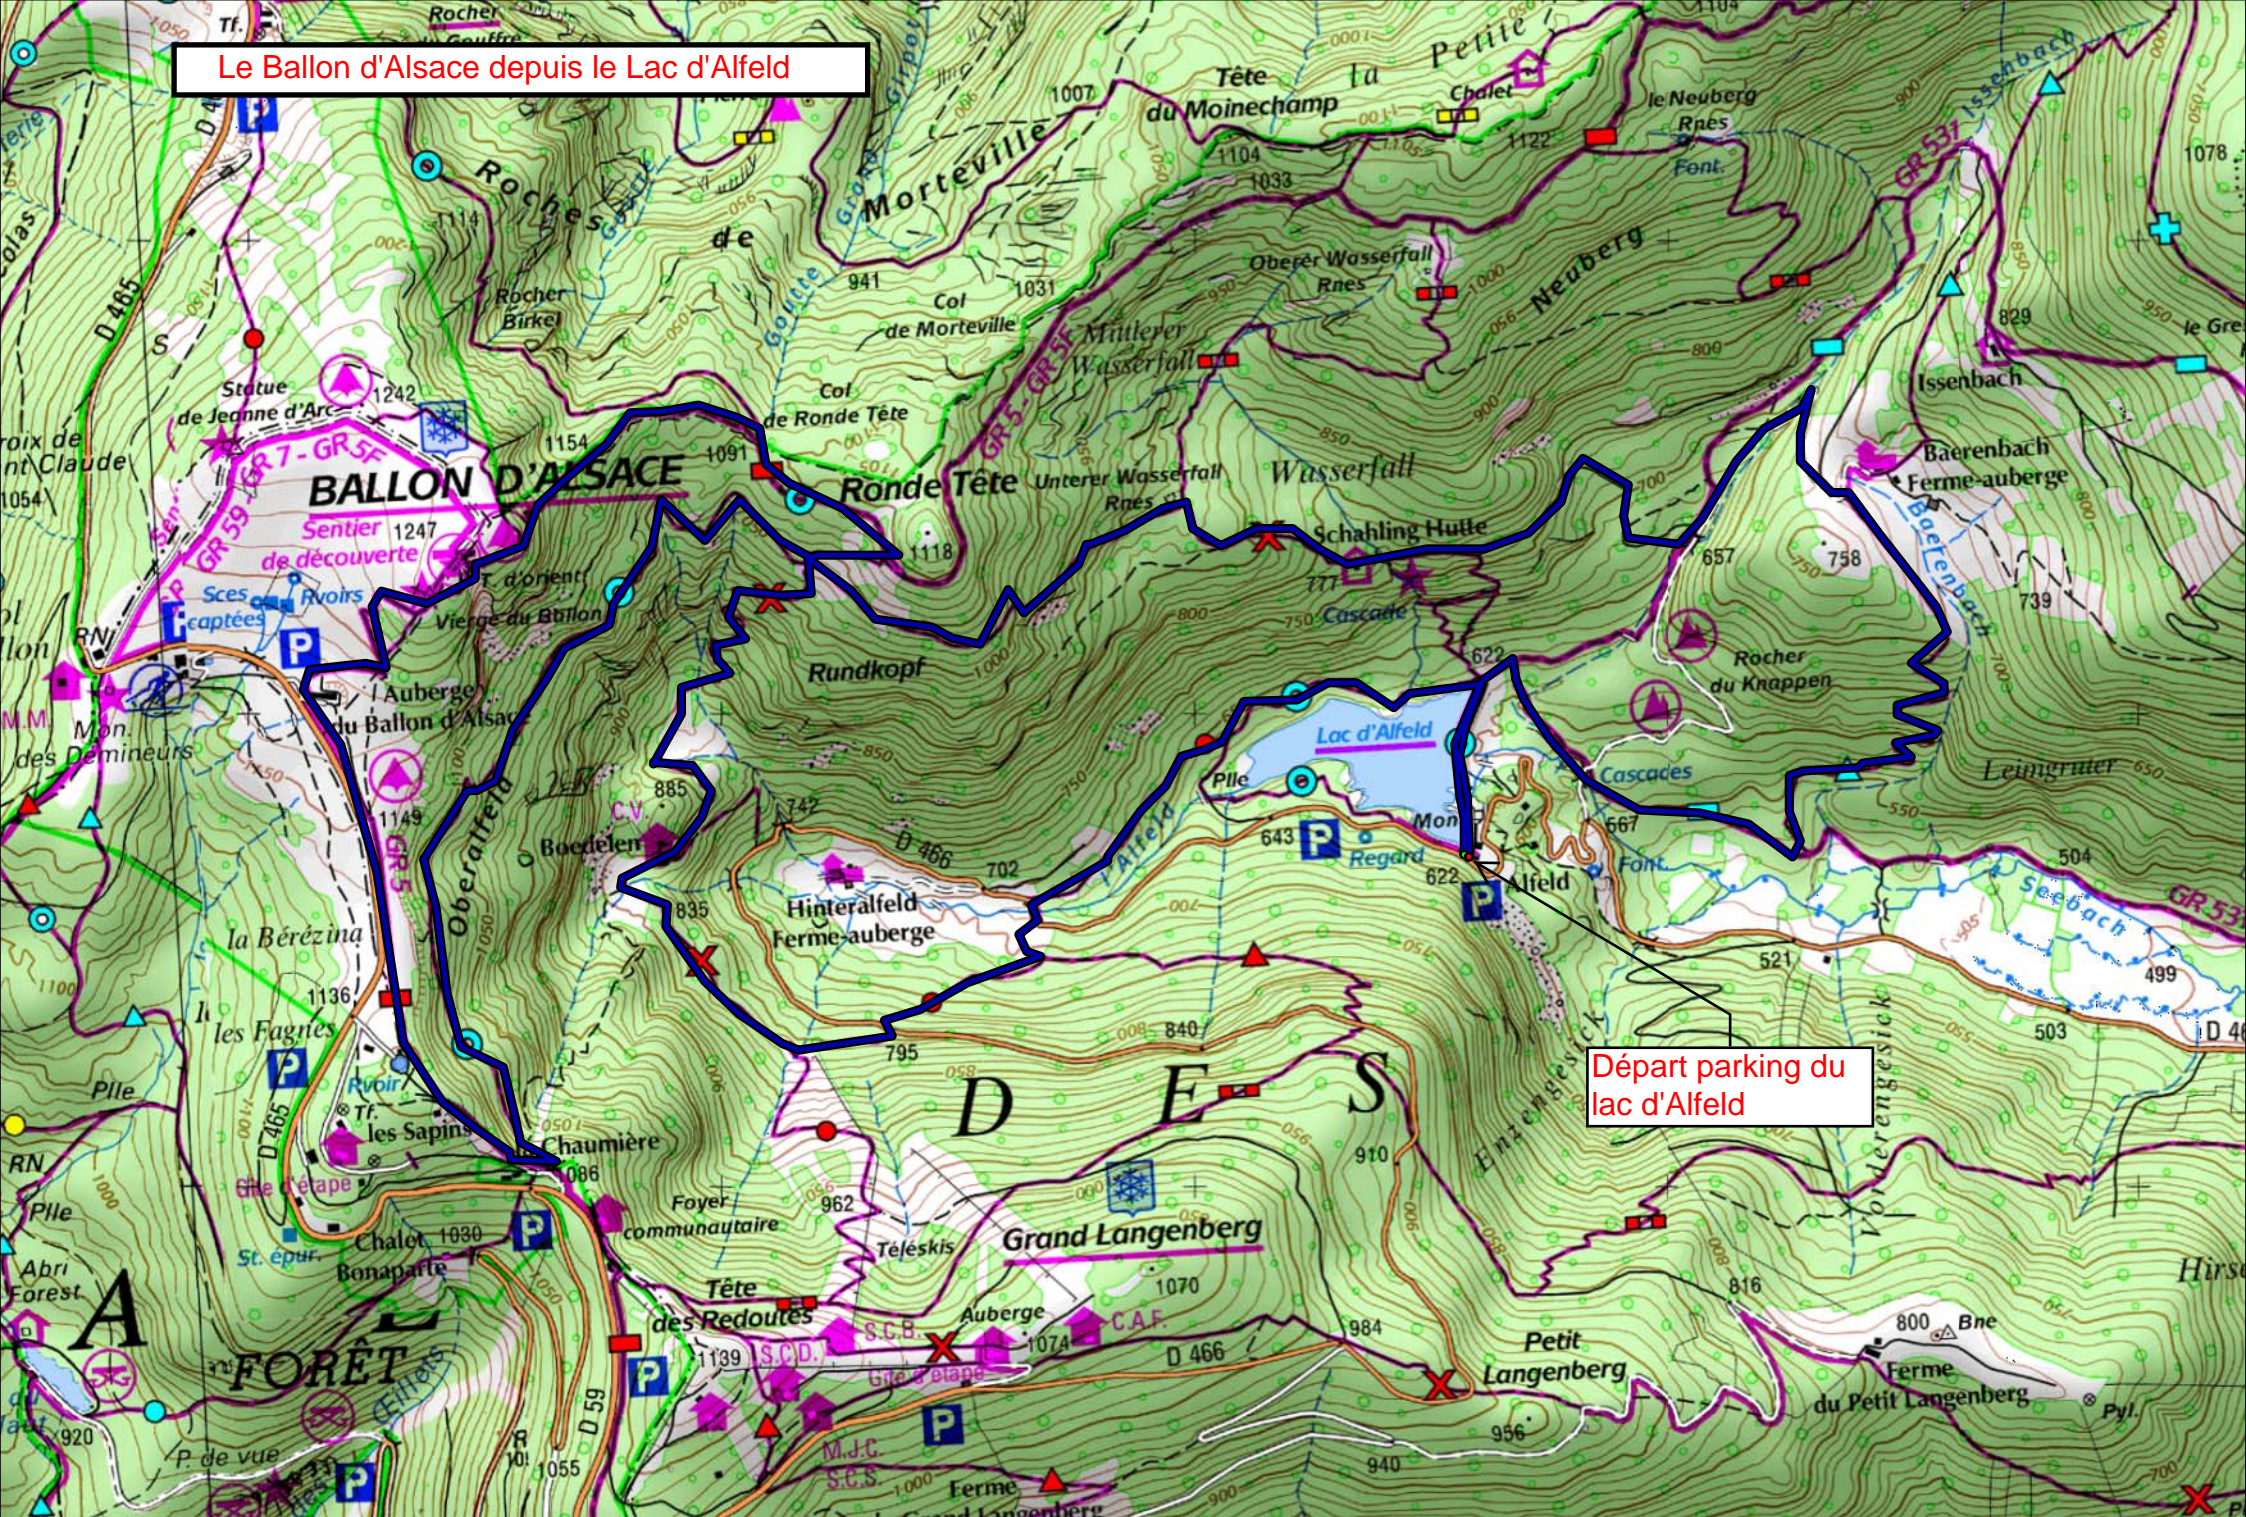

Le Ballon d'Alsace depuis le Lac d'Alfeld

Départ parking du lac d'Alfeld

TRK000

Distance à plat	15178.31 m	Dénivelée positive	1102 m
Distance réelle	15303.24 m	Dénivelée négative	1103 m
Altitude minimum	519 m	Différence d'altitude	0 m
Altitude maximum	1237 m		

Description

Copyright © IGN 2010